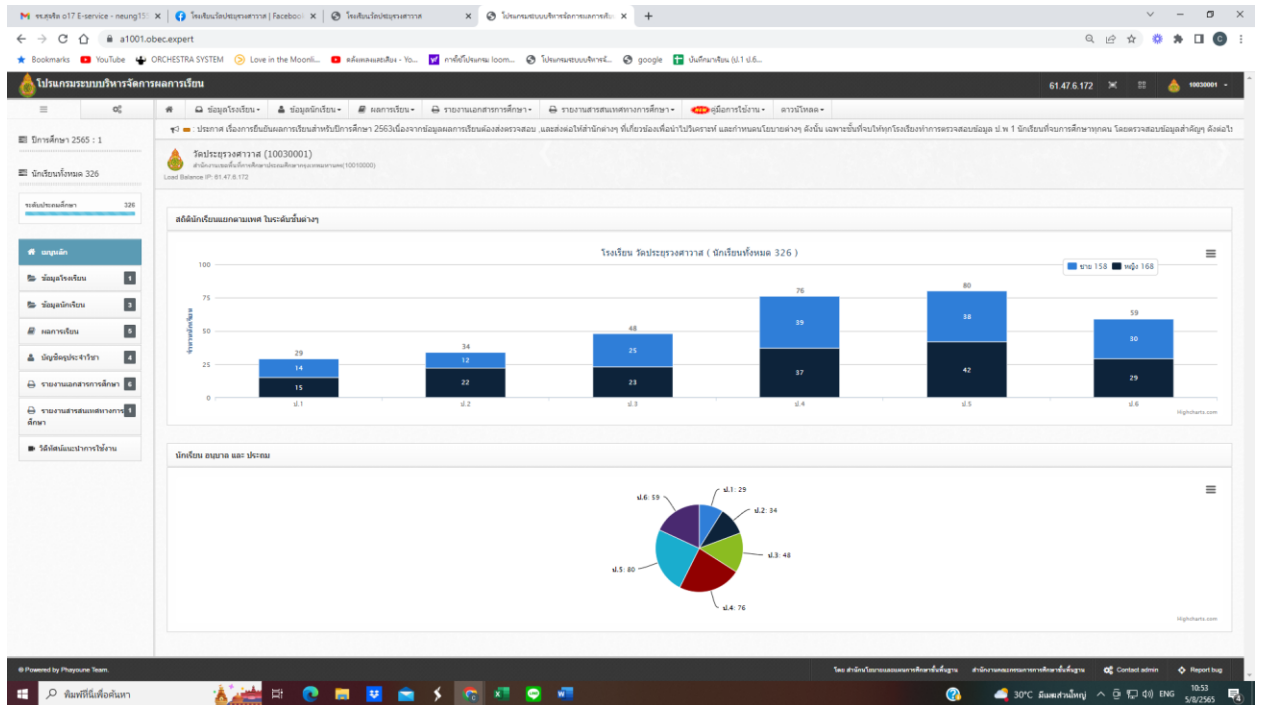

- โรงเรียนวัดประยูรวงศาวาส ใช้ระบบบริหารจัดการสถานศึกษา (Schoolmis) เป็นฐานข้อมูลในการดำเนินงานเอกสารข้อมูลคำร้องขอใบผลการเรียนของนักเรียน ทำให้สามารถดำเนินการให้กับผู้ปกครองและนักเรียนได้ตรงตามเวลา